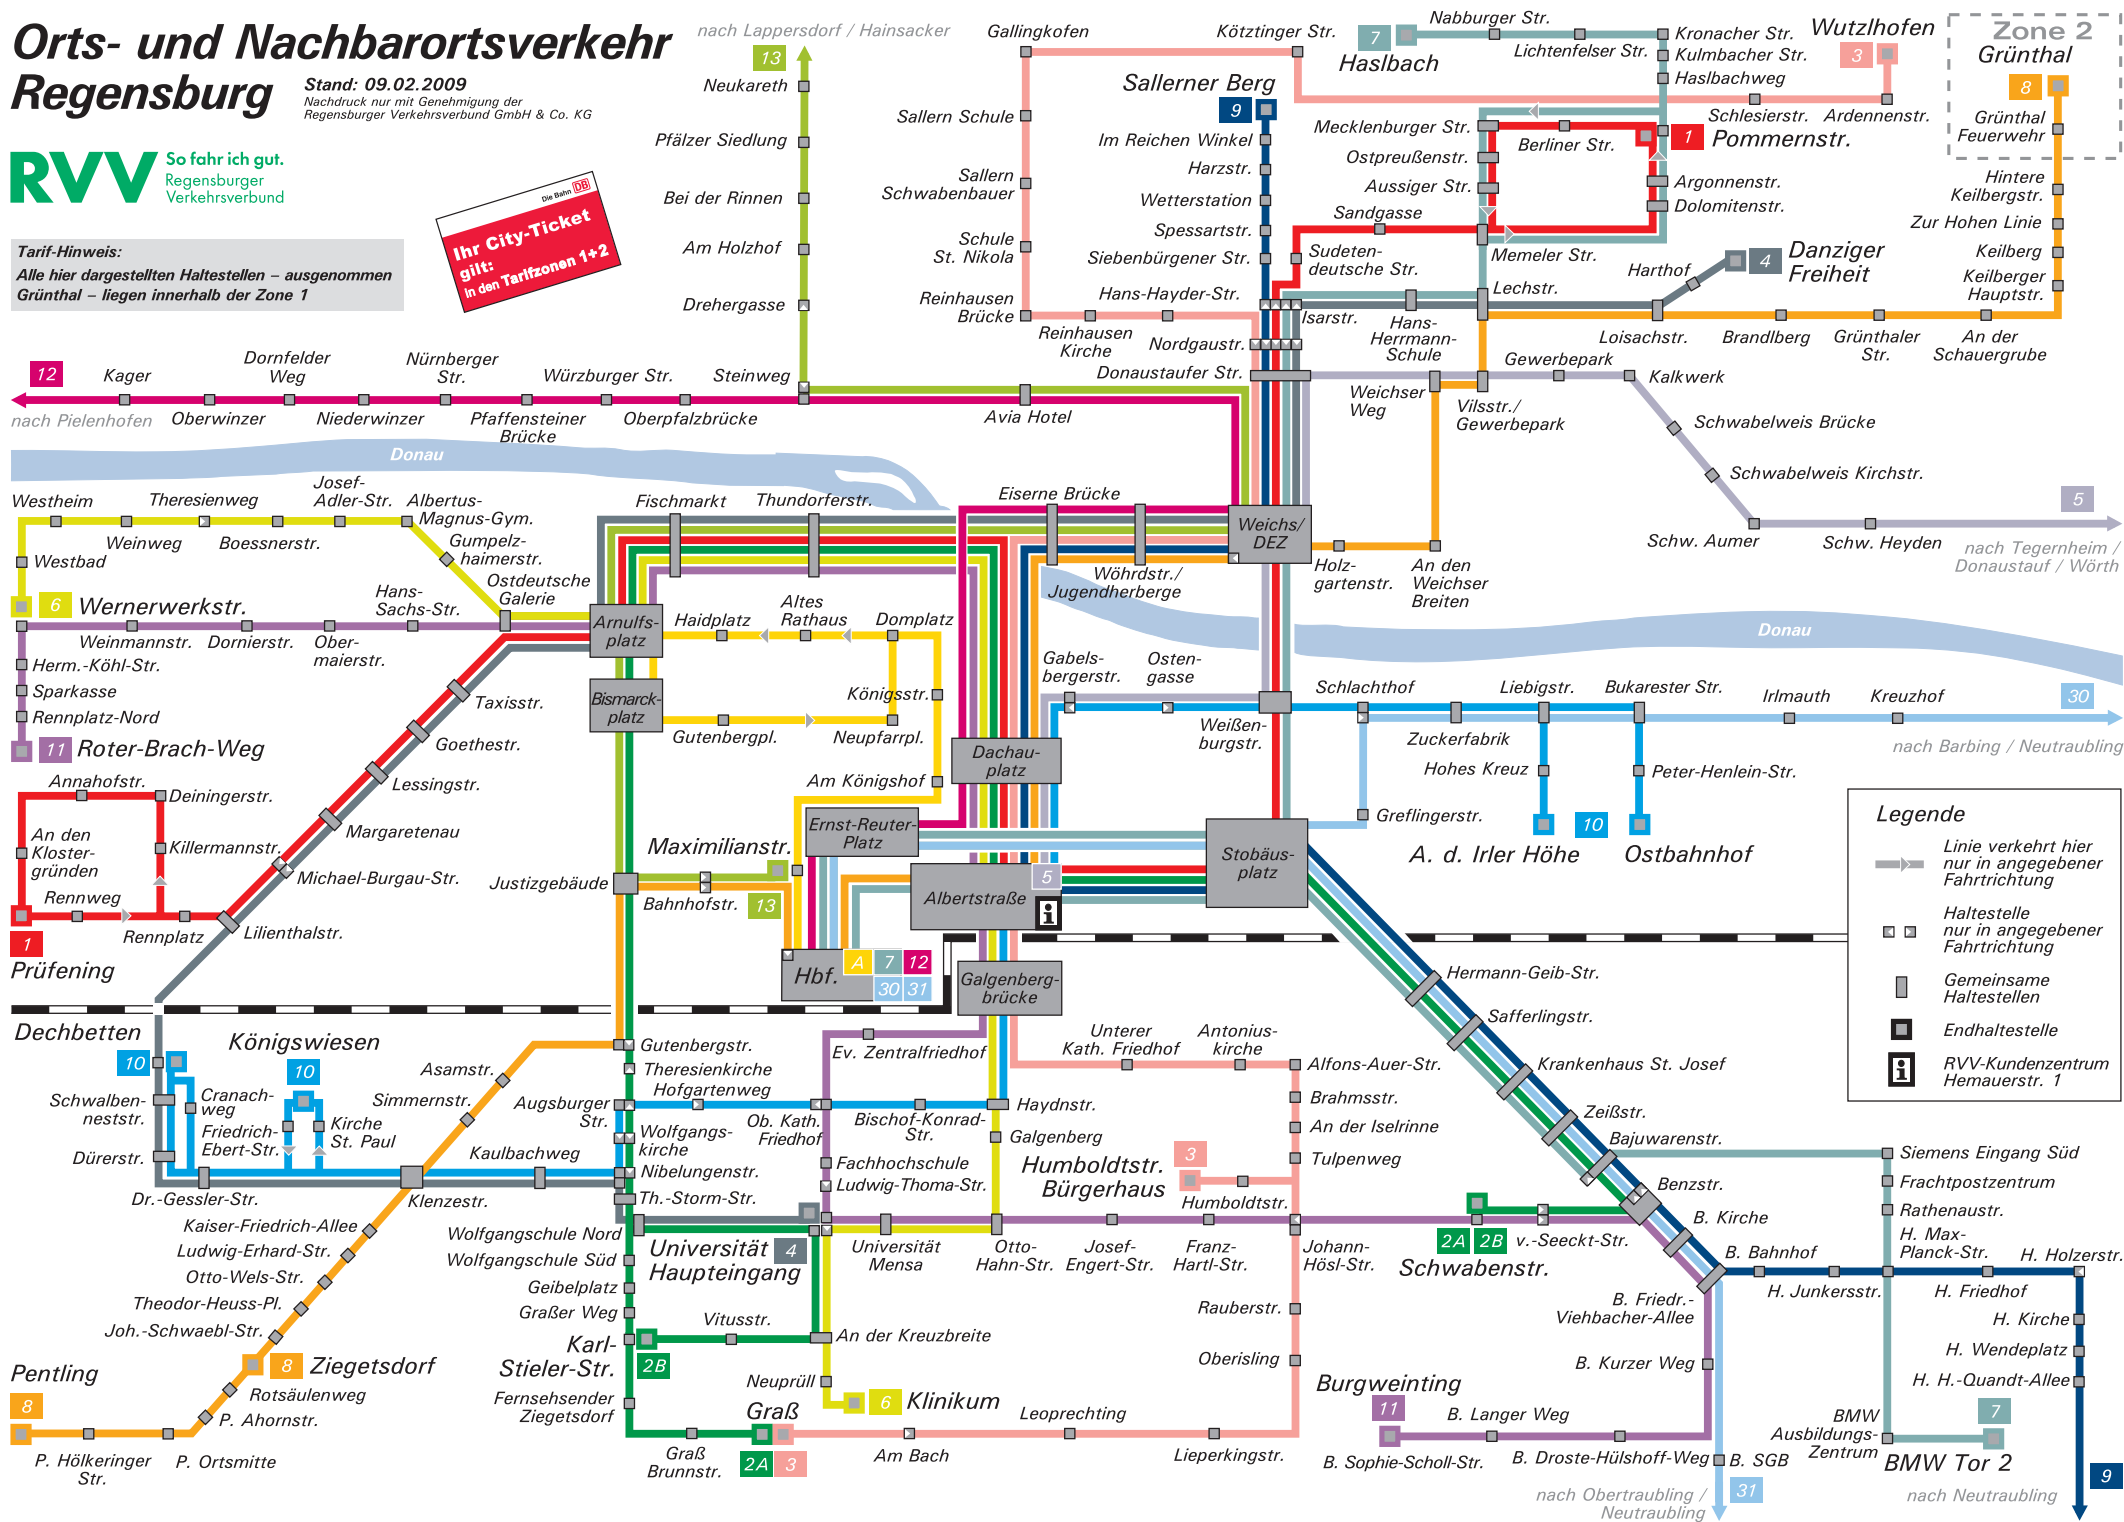

# Orts- und Nachbarortsverkehr Regensburg

Stand: 09.02.2009  
Nachdruck nur mit Genehmigung der  
Regensburger Verkehrsverbund GmbH & Co. KG

**Tarif-Hinweis:**  
Alle hier dargestellten Haltestellen – ausgenommen  
Grünthal – liegen innerhalb der Zone 1

### Legende

- Linie verkehrt hier nur in angegebener Fahrtrichtung
- Haltestelle nur in angegebener Fahrtrichtung
- Gemeinsame Haltestellen
- Endhaltestelle
- RVV-Kundenzentrum Hemauerstr. 1